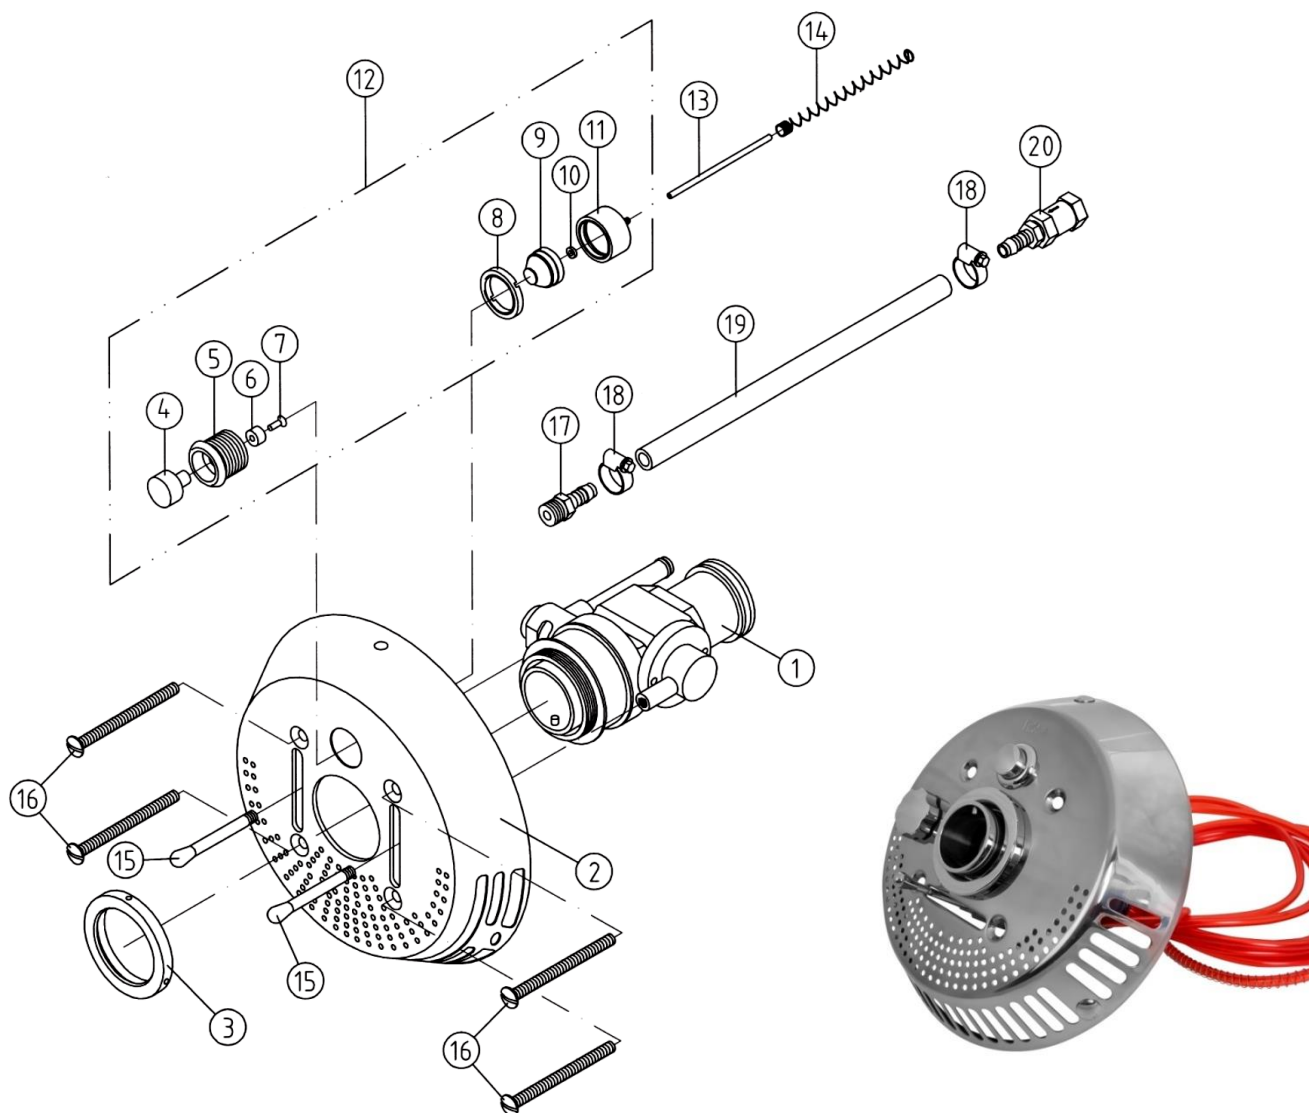

Masaż wodny TAIFUN do 2010 - WŁĄCZNIK PN

| Kod | Numer części na rysunku | Cena katalogowa netto w EUR/szt. |
|----------|-------------------------|----------------------------------|
| e7771092 | 1 | 1384,48 |
| e7771093 | 2 | 273,47 |
| e7771094 | 3 | 67,26 |
| e7771112 | 4+5+6+7 | 62,05 |
| e7771098 | 8 | 15,48 |
| e7771099 | 9 | 48,23 |
| e7771100 | 10 | 0,76 |
| e7771101 | 8+9+10+11 | 67,13 |
| e7771102 | 12 | 121,96 |
| e7771104 | 13 | 4,06 |
| e7771105 | 14 | 8,51 |
| e7771106 | 15 | 74,62 |
| e7771107 | 16 | 11,29 |
| e7771108 | 17 | 31,48 |
| e7771110 | 19 | 13,45 |
| e7771111 | 20 | 128,93 |